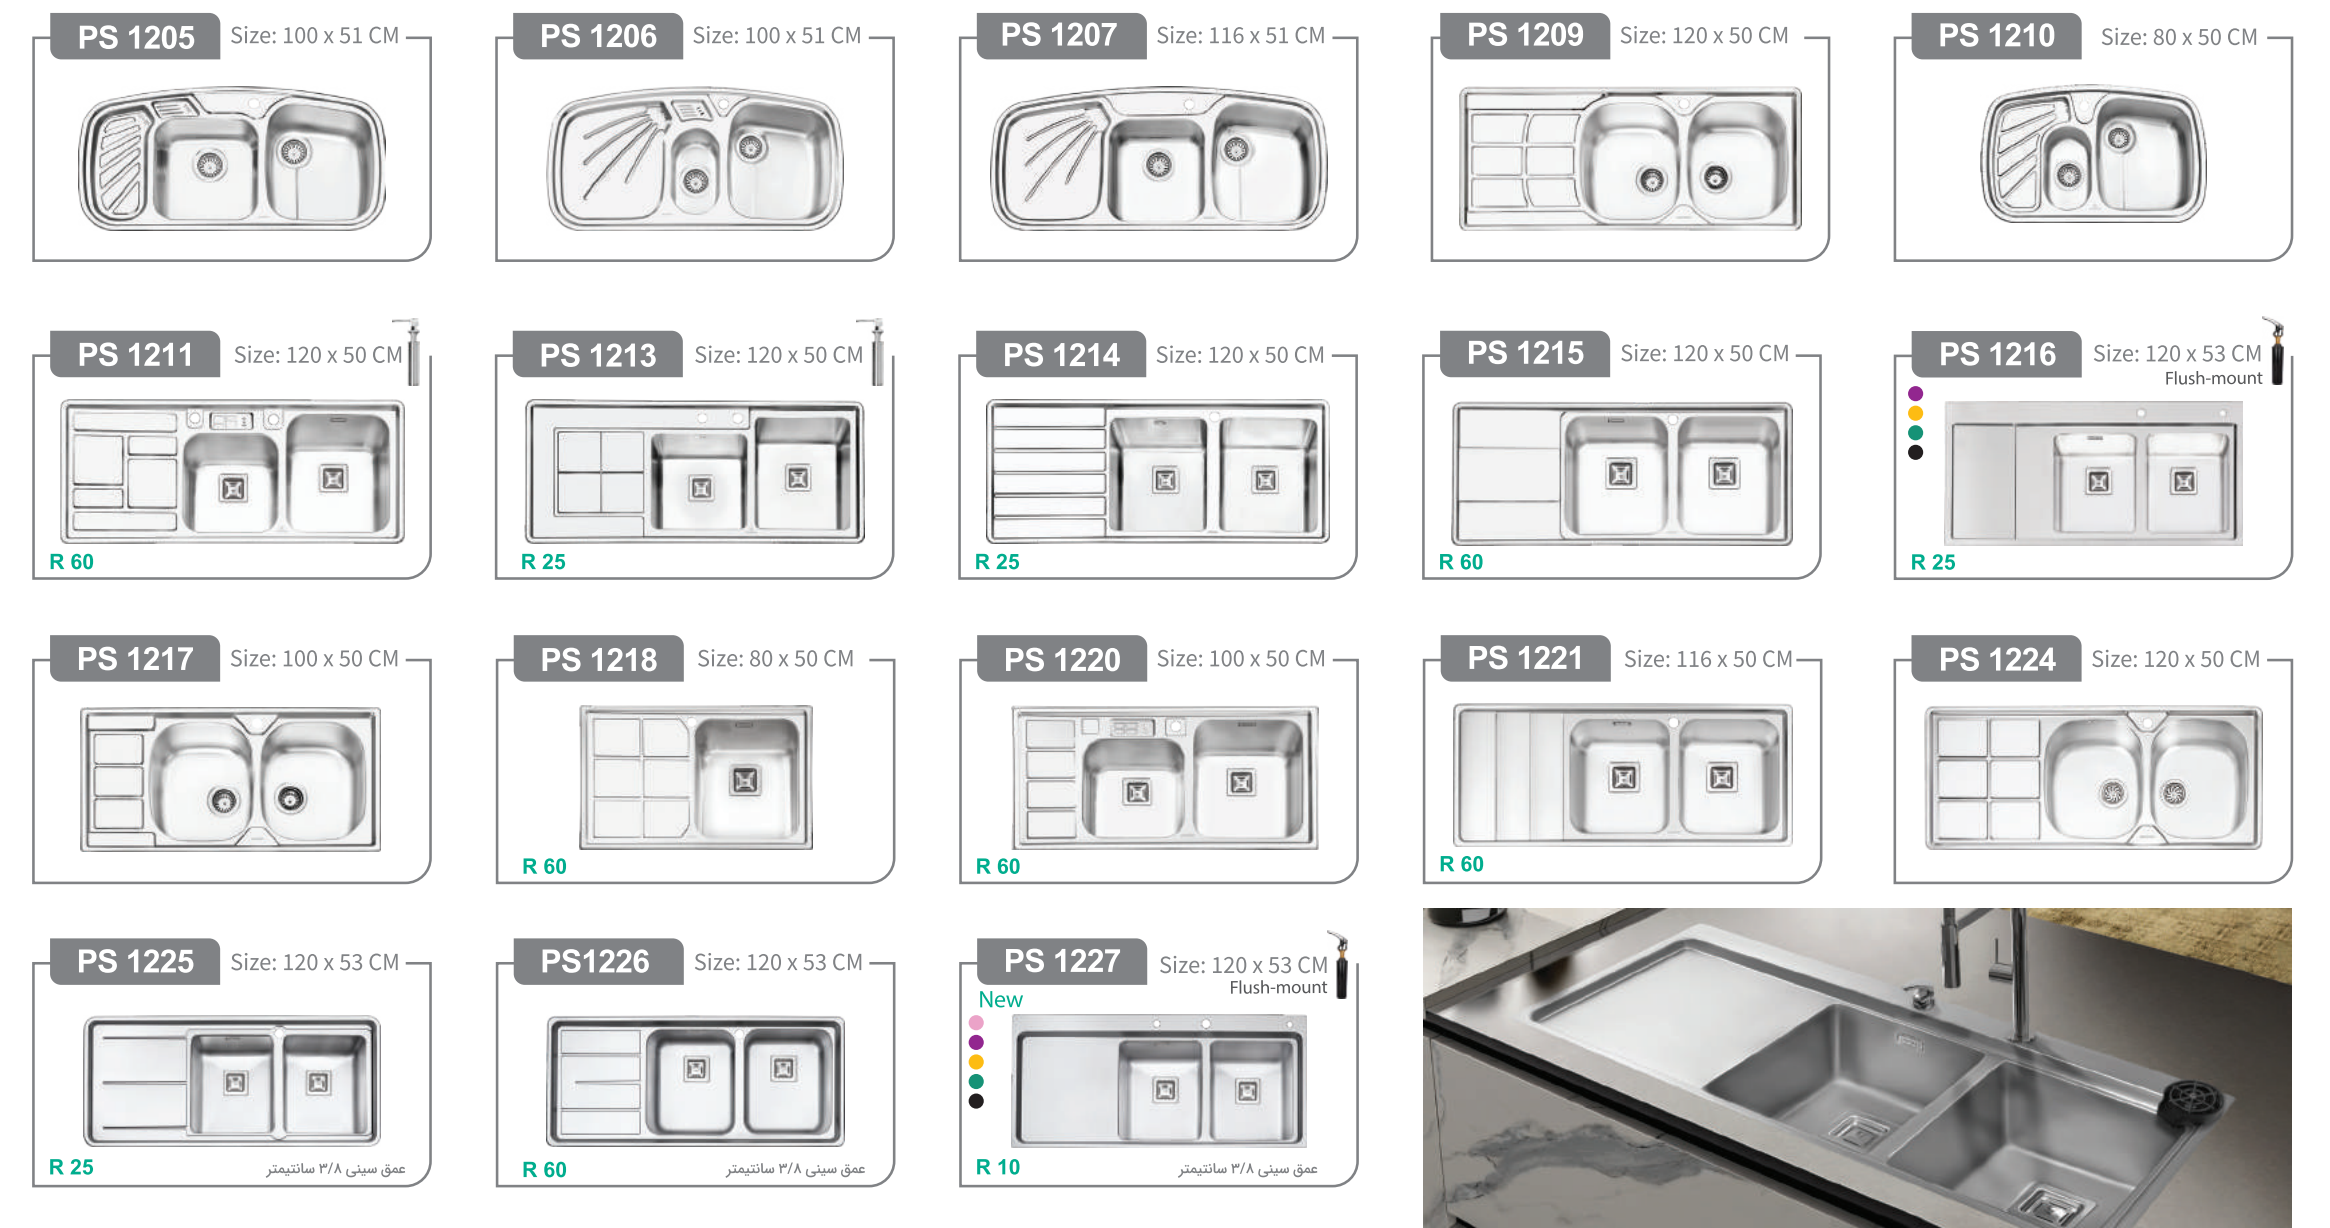

انواع نصب:

فانتزی توکار

زیر سطحی (گورنی)

« متعلقات

فانتزی روکار

سینک شیشه ای

- ◀ لامپ SMD
- ◀ موتور ۴ دور توربو
- ◀ میزان صدا کمتر از ۶۳ db
- ◀ فیلتر ۳ لایه آلومینیومی قابل شستشو در ماشین ظرفشویی
- ◀ پانل لمسی
- ◀ پانل مکانیکی
- ◀ دارای تایمر و ریتم کنترل

- دارای سنسور دود، بو، گاز و حرارت

هود

PH 1901 Size: 90 CM	PH 1902 Size: 90 CM	PH 1903 Size: 90 CM	PH 1904 Size: 90 CM	PH 1905 Size: 90 CM	PH 1906 Size: 90 CM	PH 1907 Size: 90 CM
PH 1907 W Size: 90 CM	PH 1908 Size: 90 CM	PH 1909 Size: 90 CM	PH 1910 Size: 90 CM	PH 1911 Size: 90 CM	PH 1601 Size: 60 CM	PH 2901 Size: 90 CM
PH 2902 Size: 90 CM	PH 3901 Size: 90 CM	PH 4702 Size: 70 CM	PH 4703 Size: 75 CM	PH 4703W Size: 75 CM	PH 4704 Size: 75 CM	PH 4705 Size: 75 CM
PH 4706 Size: 75 CM	PH 4707 Size: 75 CM	PH 4708 RF Size: 75 CM	PH 4709 Size: 75 CM	PH 6601 Size: 60 CM		

PO 111 فر برقی (۹۰ لیتر)	PO 112 فر برقی (۹۰ لیتر)	PO 113 فر برقی (۹۰ لیتر)	PO 114 فر برقی (۹۰ لیتر)
PO 115 فر برقی (۹۰ لیتر)	PO 201 فر گاز و برق	PO 401 فر برقی (۹۰ لیتر)	

مایکروویو و کامپکت شوکار

PB 5301 Size: 89 x 51 CM	PB 5302 Size: 89 x 51 CM	PB 5401 Size: 86 x 50 CM	PB 5402 Size: 86 x 50 CM
---------------------------------	---------------------------------	---------------------------------	---------------------------------

واورسر شوکار

PW 101 واورسر	PW 102 واورسر
----------------------	----------------------

تمامی فرهای ۹۰ لیتر دارای دستکش آشپزی، پیش بند، سینی عمیق، سینی استیک پز، توری تخت، توری سینی عمیق و اسپری تمیز کننده لعاب می باشند