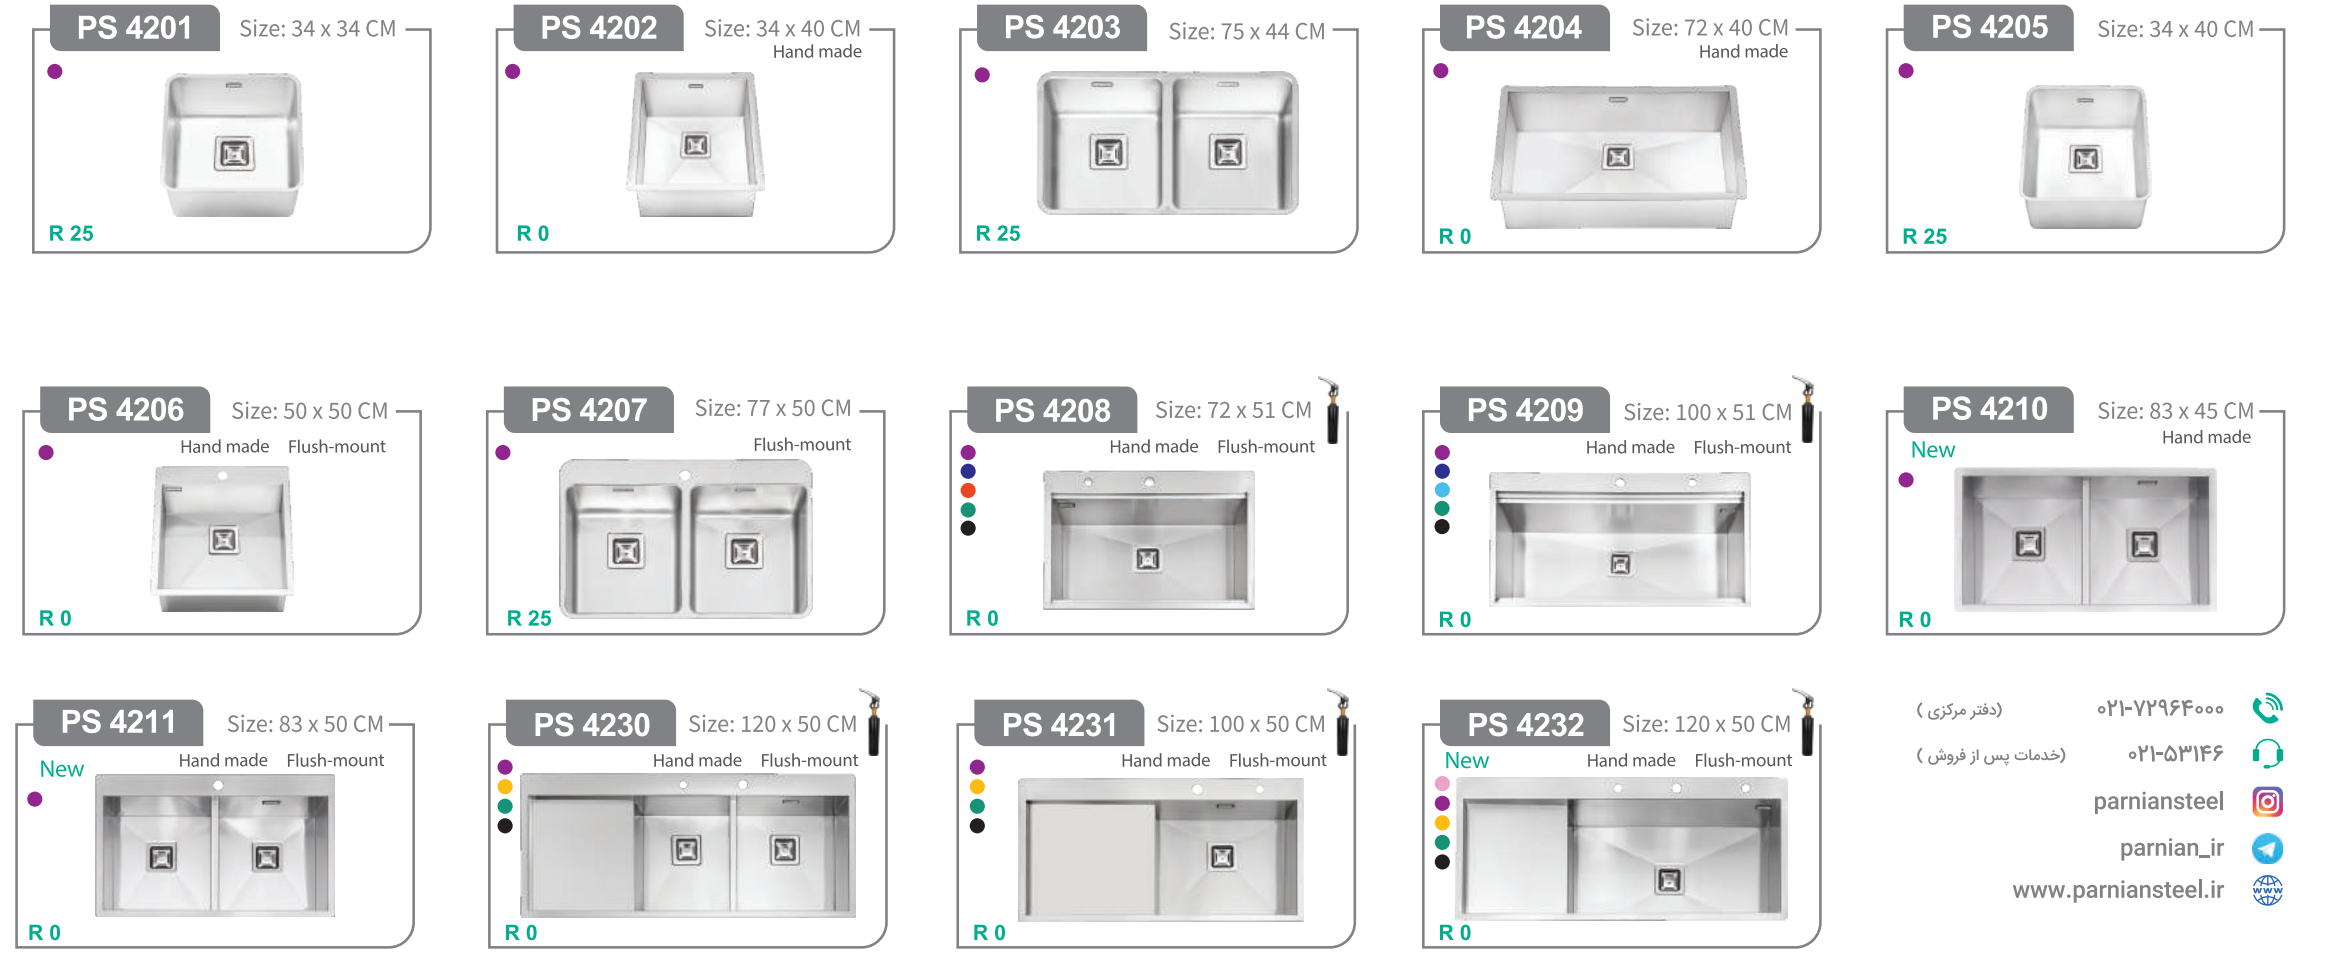

انواع نصب:

فانتزی توکار

زیر سطحی (گورنی)

« متعلقات

فانتزی روکار

سینک شیشه ای

- ◀ لامپ SMD
- ◀ موتور ۴ دور توربو
- ◀ میزان صدا کمتر از ۶۳ db
- ◀ فیلتر ۳ لایه آلومینیومی قابل شستشو در ماشین ظرفشویی
- ◀ پانل لمسی
- ◀ پانل مکانیکی
- ◀ دارای تایمر و ریتم کنترل

- ◀ طراحی زیبا و منحصر فرد
- ◀ مجهز به ترموکوپل فوق سریع (Top Time)
- ◀ استفاده از سرشعله های سری F و HE با راندمان حرارتی بالا
- ◀ دارای چدنی های مقاوم در برابر حرارت و تغییر رنگ
- ◀ استفاده از ورق استنلس استیل ۳۰۴
- ◀ ضخامت رویه های استیل ۰/۸ میلیمتر
- ◀ استفاده از شیشه های سکوریت نشکن با ضخامت ۸ میلیمتر

گاز شیشه ای

PB 5207 D Size: 90 x 50 CM	PB 5209 Size: 91 x 51 CM	PB 5210 Size: 91 x 51 CM	PB 5211 Size: 90 x 50 CM	PB 5212 Size: 86 x 50 CM	PB 5213 Size: 90 x 50 CM
PB 5213 RF Size: 90 x 50 CM	PB 5213 W Size: 90 x 50 CM	PB 5214 Size: 86 x 50 CM	PB 5215 Size: 90 x 52 CM	PB 5216 Size: 90 x 50 CM	PB 4203 Size: 62 x 51 CM
PB 3202 Size: 80 x 40 CM	PB 3203 Size: 52 x 51 CM	PB 2203 Size: 33 x 51 CM	PB 2220 Size: 31 x 52 CM		

واورسر شوکار

PW 101 واورسر	PW 102 واورسر
----------------------	----------------------

تمامی فرهای ۹۰ لیتر دارای دستکش آشپزی، پیش بند، سینی عمیق، سینی استیک پز، توری تخت، توری سینی عمیق و اسپری تمیز کننده لعاب می باشند