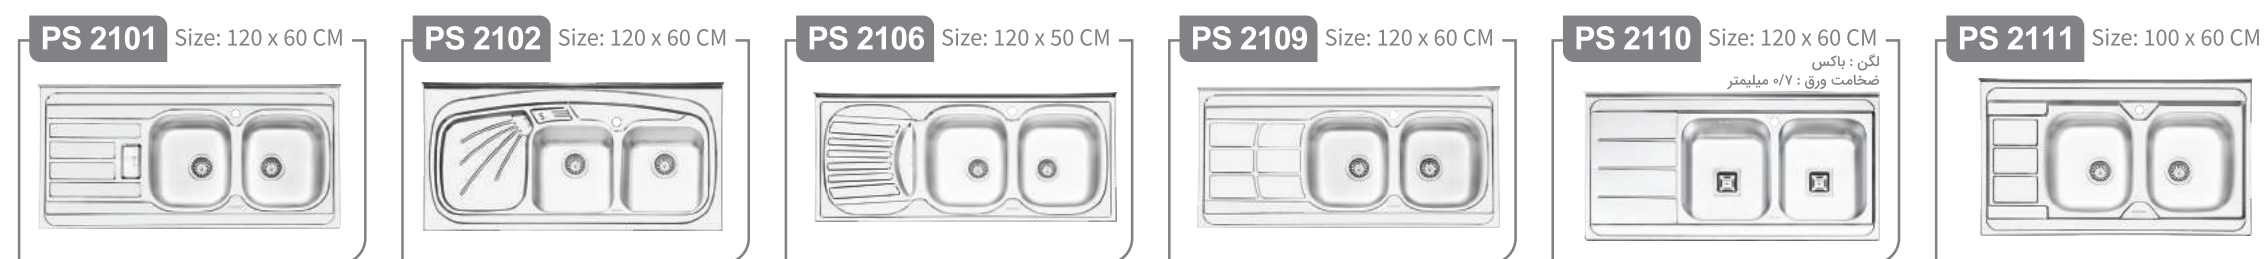

www.parniansteel.ir For Living ...

Catalogue 2024
NO.6.17 03.02

نیمه فانتزی توکار

10 Years Guarantee

نیمه فانتزی روکار

سینک کلاسیک

نکات نگهداری
۱- لطفا جهت نظافت سینک از مواد شوینده اسیدی و قلیایی (مانند: سفیدکننده، جوهر نمک و ...) استفاده نکنید.
۲- ایجاد لک ها و رسوب های احتمالی بر روی سینک به دلیل وجود املاح در آب منطقه ای می باشد و لازم است که جهت کمتر کردن این مشکل پس از استفاده، محصول را با دستمال نرم خشک نمایید.
۳- از کشیدن اجسام نوک تیز و زبر بر روی محصول خودداری نمایید.

انواع نصب:

فانتزی توکار

زیر سطحی (گورنی)

« متعلقات

فانتزی روکار

سینک شیشه ای