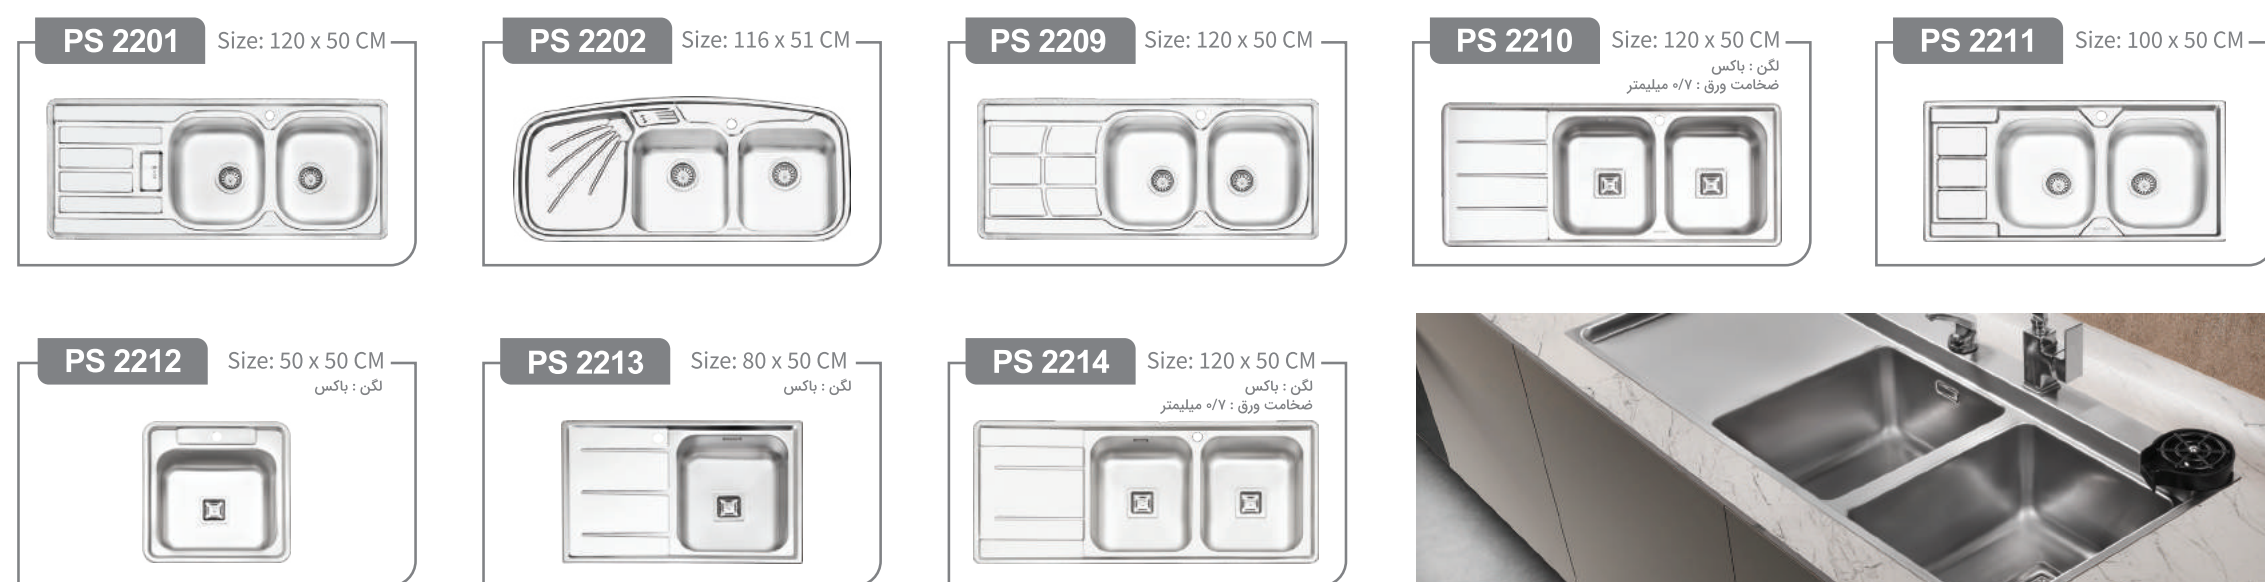

www.parniansteel.ir For Living ...

Catalogue 2024
NO.6.17 03.02

نیمه فانتزی توکار

10 Years Guarantee

نیمه فانتزی روکار