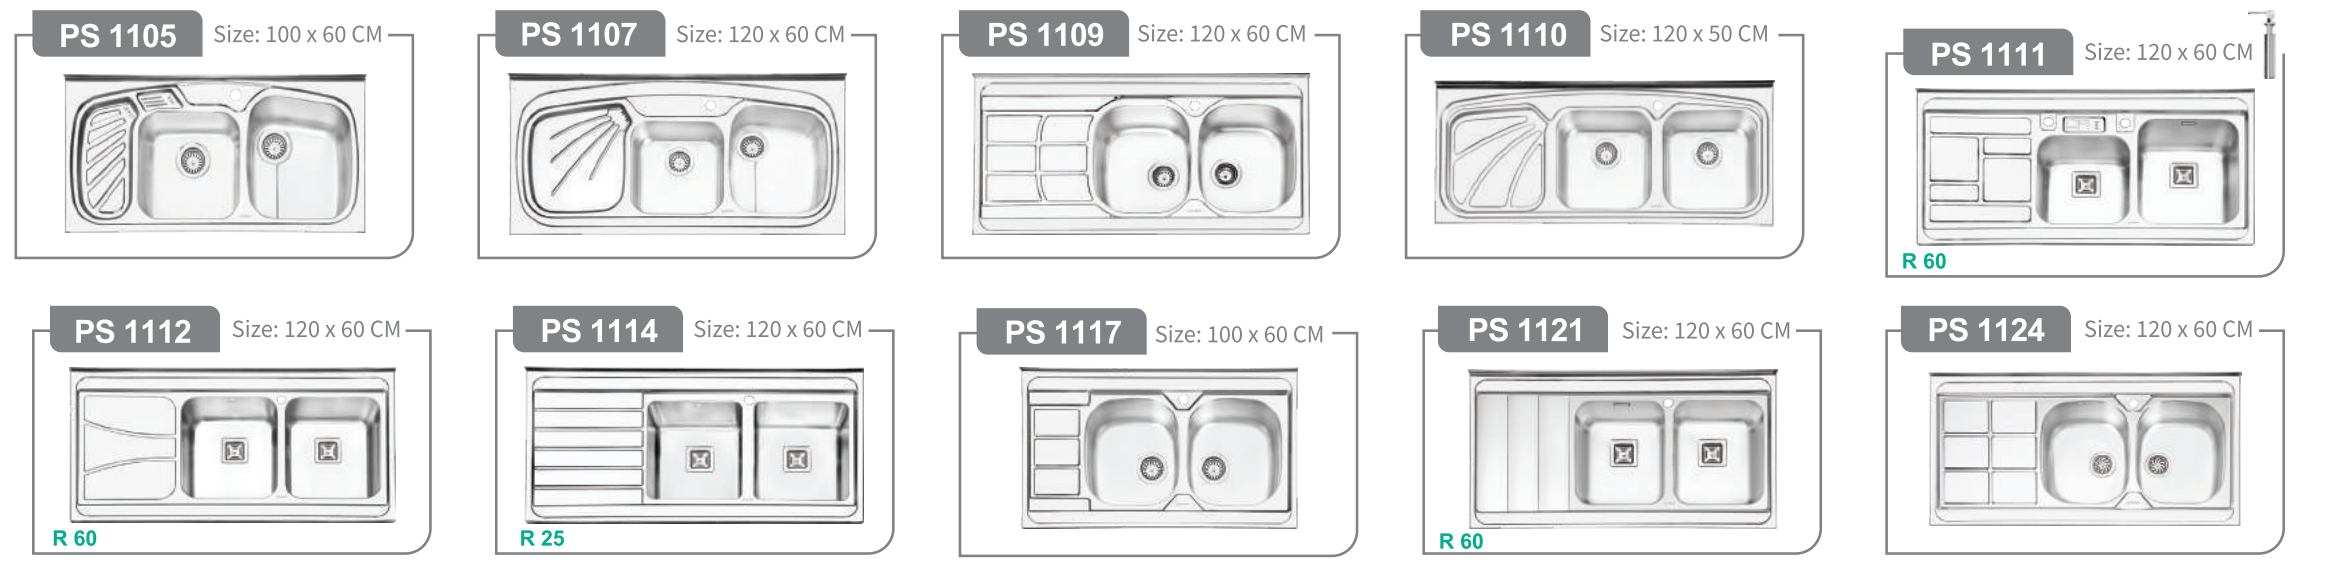

انواع نصب:

فانتزی توکار

زیر سطحی (گورنی)

« متعلقات

فانتزی روکار

سینک شیشه ای

- ◀ لامپ SMD
- ◀ موتور ۴ دور توربو
- ◀ میزان صدا کمتر از ۶۳ db
- ◀ فیلتر ۳ لایه آلومینیومی قابل شستشو در ماشین ظرفشویی
- ◀ پانل لمسی
- ◀ پانل مکانیکی
- ◀ دارای تایمر و ریتم کنترل

- دارای سنسور دود، بو، گاز و حرارت

هود

PH 1901 Size: 90 CM	PH 1902 Size: 90 CM	PH 1903 Size: 90 CM	PH 1904 Size: 90 CM	PH 1905 Size: 90 CM	PH 1906 Size: 90 CM	PH 1907 Size: 90 CM
PH 1907 W Size: 90 CM	PH 1908 Size: 90 CM	PH 1909 Size: 90 CM	PH 1910 Size: 90 CM	PH 1911 Size: 90 CM	PH 1601 Size: 60 CM	PH 2901 Size: 90 CM
PH 2902 Size: 90 CM	PH 3901 Size: 90 CM	PH 4702 Size: 70 CM	PH 4703 Size: 75 CM	PH 4703W Size: 75 CM	PH 4704 Size: 75 CM	PH 4705 Size: 75 CM
PH 4706 Size: 75 CM	PH 4707 Size: 75 CM	PH 4708 RF Size: 75 CM	PH 4709 Size: 75 CM	PH 6601 Size: 60 CM		

گاز شیشه ای

PB 5207 D Size: 90 x 50 CM	PB 5209 Size: 91 x 51 CM	PB 5210 Size: 91 x 51 CM	PB 5211 Size: 90 x 50 CM	PB 5212 Size: 86 x 50 CM	PB 5213 Size: 90 x 50 CM
PB 5213 RF Size: 90 x 50 CM	PB 5213 W Size: 90 x 50 CM	PB 5214 Size: 86 x 50 CM	PB 5215 Size: 90 x 52 CM	PB 5216 Size: 90 x 50 CM	PB 4203 Size: 62 x 51 CM
PB 3202 Size: 80 x 40 CM	PB 3203 Size: 52 x 51 CM	PB 2203 Size: 33 x 51 CM	PB 2220 Size: 31 x 52 CM		