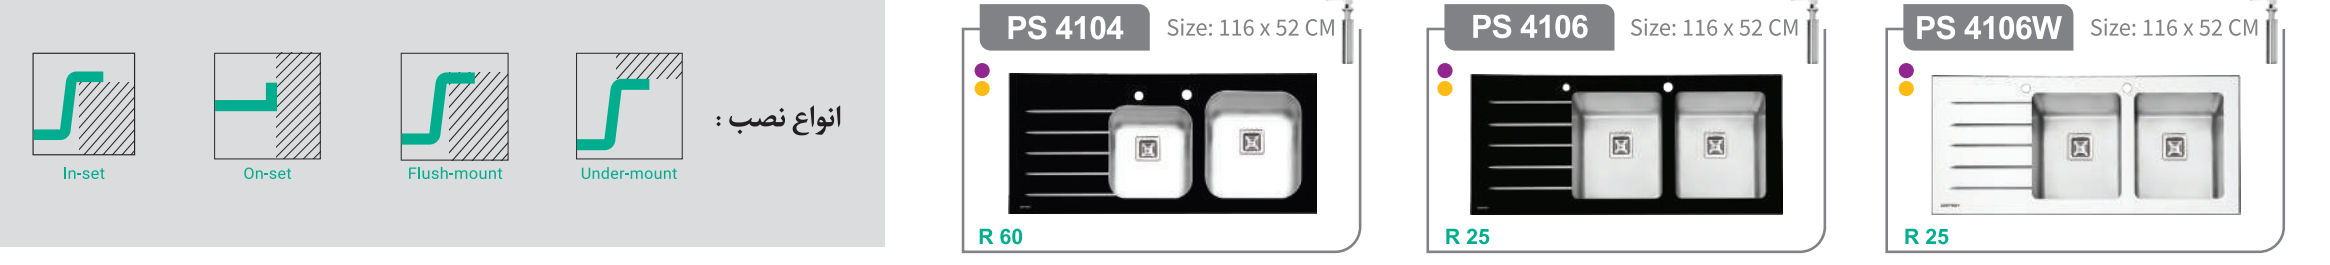

انواع نصب:

فانتزی توکار

زیر سطحی (گورنی)

« متعلقات

فانتزی روکار

سینک شیشه ای

- ◀ لامپ SMD
- ◀ موتور ۴ دور توربو
- ◀ میزان صدا کمتر از ۶۳ db
- ◀ فیلتر ۳ لایه آلومینیومی قابل شستشو در ماشین ظرفشویی
- ◀ پانل لمسی
- ◀ پانل مکانیکی
- ◀ دارای تایمر و ریتم کنترل

- دارای سنسور دود، بو، گاز و حرارت

هود

PH 1901 Size: 90 CM	PH 1902 Size: 90 CM	PH 1903 Size: 90 CM	PH 1904 Size: 90 CM	PH 1905 Size: 90 CM	PH 1906 Size: 90 CM	PH 1907 Size: 90 CM
PH 1907 W Size: 90 CM	PH 1908 Size: 90 CM	PH 1909 Size: 90 CM	PH 1910 Size: 90 CM	PH 1911 Size: 90 CM	PH 1601 Size: 60 CM	PH 2901 Size: 90 CM
PH 2902 Size: 90 CM	PH 3901 Size: 90 CM	PH 4702 Size: 70 CM	PH 4703 Size: 75 CM	PH 4703W Size: 75 CM	PH 4704 Size: 75 CM	PH 4705 Size: 75 CM
PH 4706 Size: 75 CM	PH 4707 Size: 75 CM	PH 4708 RF Size: 75 CM	PH 4709 Size: 75 CM	PH 6601 Size: 60 CM		

- ◀ طراحی زیبا و منحصر فرد
- ◀ مجهز به ترموکوپل فوق سریع (Top Time)
- ◀ استفاده از سرشعله های سری F و HE با راندمان حرارتی بالا
- ◀ دارای چدنی های مقاوم در برابر حرارت و تغییر رنگ
- ◀ استفاده از ورق استنلس استیل ۳۰۴
- ◀ ضخامت رویه های استیل ۰/۸ میلیمتر
- ◀ استفاده از شیشه های سکوریت نشکن با ضخامت ۸ میلیمتر